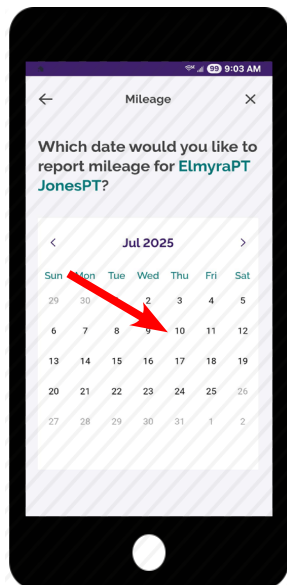

CareAttend: Diiwaangelinta Masaafada Mayl

Gal abka CareAttend oo dooro Ka-qaybgalahaaga. Kadibna, raac tilmaamaha hoose si aad ugu darto masaafada mayl.

Diiwaangelinta Masaafada Mayl

1

U dooro **“Mileage, Other (Masaafada Mayl, Wax Kale)”** ka ahaan nooca adeegga.

2

Dooro taariikhda aad rabto inaad u diiwaangeliso masaafada mayl.

3

Qor tirada mayl, kadibna dooro **“Next (Xiga).”**

4

Saxnaan ahaan dib u eeg diiwaangelinta masaafada mayl.

Markaad dhameeyso, dooro **“Sign & Submit (Saxiix oo Gudbi).”**