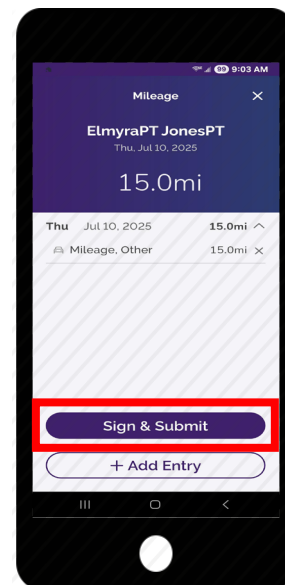

CareAttend: Diiwaangelinta Masaafada Mayl

Gal abka CareAttend oo dooro Ka-qaybgalahaaga. Kadibna, raac tilmaamaha hoose si aad ugu darto masaafada mayl.

Diiwaangelinta Masaafada Mayl

1

U dooro **“Mileage, Other (Masaafada Mayl, Wax Kale)”** ka ahaan nooca adeegga.

2

Dooro taariikhda aad rabto inaad u diiwaangeliso masaafada mayl.

3

Qor tirada mayl, kadibna dooro **“Next (Xiga).”**

4

Saxnaan ahaan dib u eeg diiwaangelinta masaafada mayl.

Markaad dhameeyso, dooro **“Sign & Submit (Saxiix oo Gudbi).”**