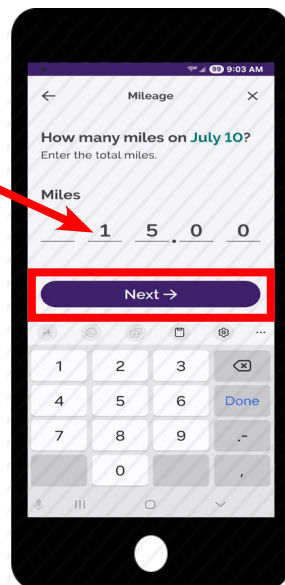

CareAttend: Diiwaangelinta Masaafada Mayl

Gal abka CareAttend oo dooro Ka-qaybgalahaaga. Kadibna, raac tilmaamaha hoose si aad ugu darto masaafada mayl.

Diiwaangelinta Masaafada Mayl

1

U dooro **“Mileage, Other (Masaafada Mayl, Wax Kale)”** ka ahaan nooca adeegga.

2

Dooro taariikhda aad rabto inaad u diiwaangeliso masaafada mayl.

3

Qor tirada mayl, kadibna dooro **“Next (Xiga).”**

4

Saxnaan ahaan dib u eeg diiwaangelinta masaafada mayl.

Markaad dhameeyso, dooro **“Sign & Submit (Saxiix oo Gudbi).”**